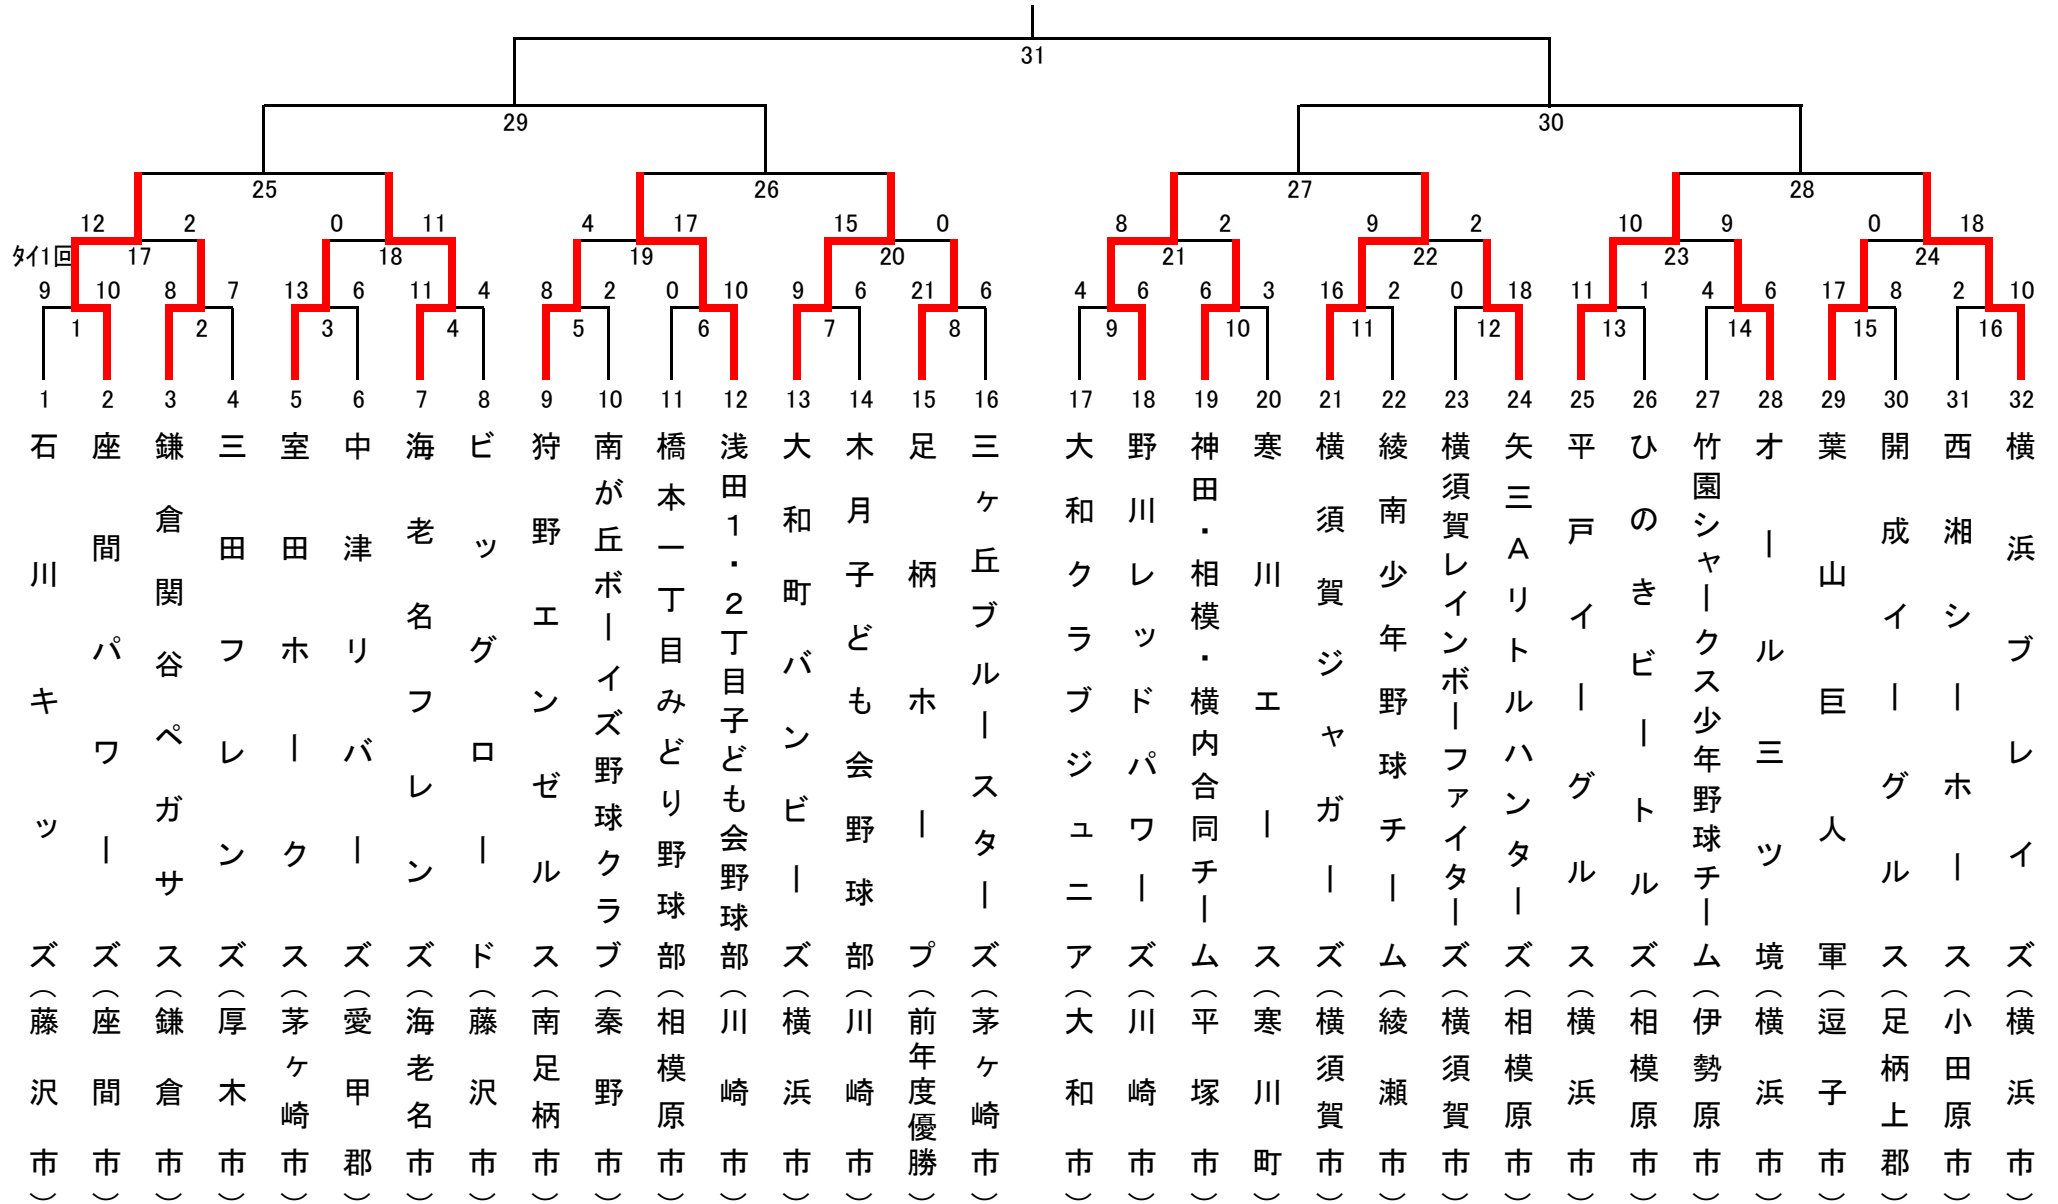

ノーブルホーム・カップ

第25回関東学童軟式野球秋季神奈川県大会

優勝

ノーブルホーム・カップ 第25回 関東学童軟式野球秋季神奈川県大会

日 程 表

神奈川県学童野球連盟

月	日	曜	球 場 名	第1試合 9:00	第2試合 10:30	第3試合 12:00	第4試合 13:30	第5試合 15:00
9	9	土	南足柄運動公園野球場	開会式	1	2	3	
	10	日	境川遊水地公園少年球場 A	4	5	6		
			境川遊水地公園少年球場 B	7	8	9		
	17	日	境川遊水地公園少年球場 A	10	11	12	13	
			境川遊水地公園少年球場 B	14	15	16		
	18	月	境川遊水地公園少年球場 A	17	18	19	20	
			境川遊水地公園少年球場 B	21	22	23	24	
	24	日	境川遊水地公園少年球場 A	25	26	27	28	
			境川遊水地公園少年球場 B	予備				
	10	1	日	相模三川公園グラウンド	予備日			
14		土	俣野公園・横浜薬大スタジアム	29	30	31	閉会式	