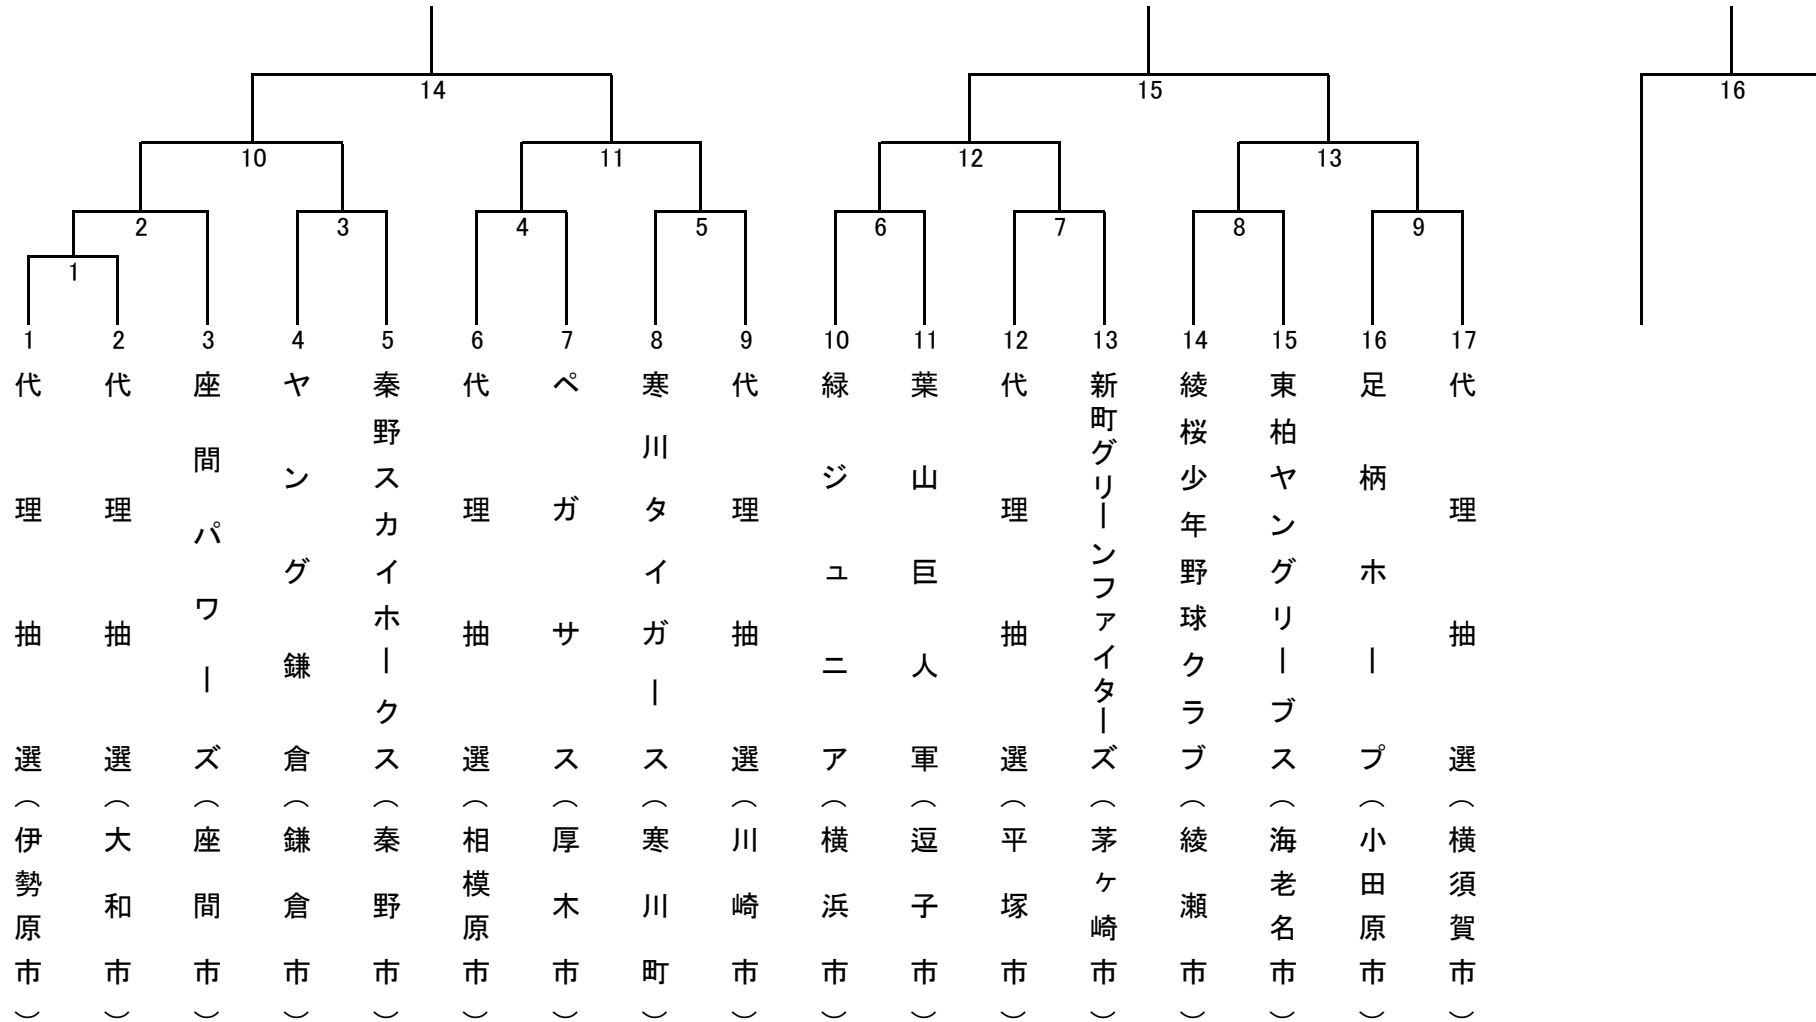

アルファクラブ武蔵野 第4回 関東地区低学年学童軟式野球大会

神奈川県予選大会

神奈川県代表

神奈川県代表

神奈川県代表

アルファクラブ武蔵野 第4回 関東地区低学年学童軟式野球大会 神奈川県予選大会

日 程 表

神奈川県学童野球連盟

月	日	曜	球 場 名	第1試合 9:00	第2試合 10:30	第3試合 12:00	第4試合 13:30
8	24	土	境川遊水地公園少年球場 A	1			
			境川遊水地公園少年球場 B				
9	1	日	寒川青少年広場 A	2	3	4	5
			寒川青少年広場 B	6	7	8	9
	7	土	寒川青少年広場 A	10	11	12	13
	14	土	寒川青少年広場 A	14	15		
	15	日	寒川青少年広場 A	代表決定戦 16