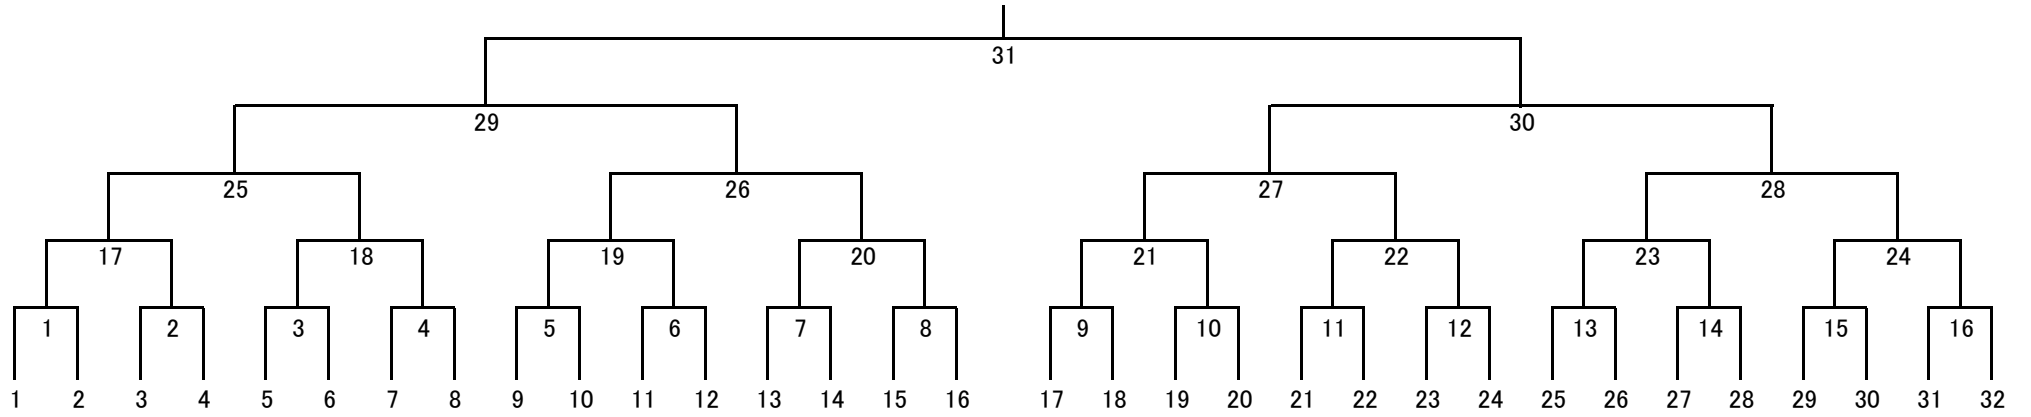

ノーブルホーム・カップ

第26回関東学童軟式野球秋季神奈川県大会

優勝

ノーブルホームカップ 第26回 関東学童軟式野球秋季神奈川県大会

日 程 表

神奈川県学童野球連盟

月	日	曜	球 場 名	第1試合 9:00	第2試合 10:30	第3試合 12:00	第4試合 13:30	第5試合 15:00
9	14	土	南足柄運動公園野球場	開会式	1	2		
	15	日	境川遊水地公園少年球場 A	3	4	5	6	
			境川遊水地公園少年球場 B	7	8	9	10	
	22	日	境川遊水地公園少年球場 A	11	12	13		
			境川遊水地公園少年球場 B	14	15	16		
	23	月	相模三川公園 B1	17	18	19	20	
			相模三川公園 B2	21	22	23	24	
28	土	相模三川公園(予備)						
29	日	境川遊水地公園少年球場 A	25	26	27	28		
10	5	土	境川遊水地公園少年球場 予備					
	13	日	俣野公園横浜薬大スタジアム	29	30	31	閉会式	