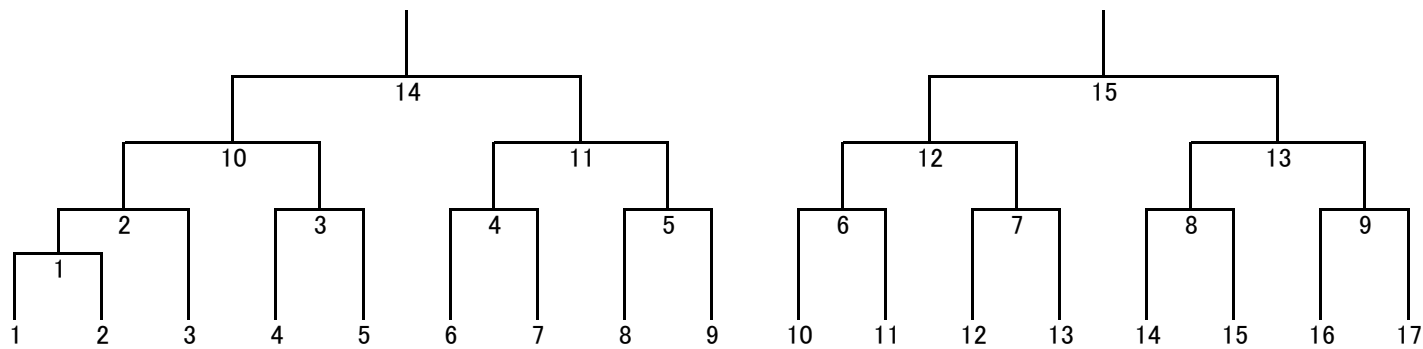

アルファクラブ武蔵野 第5回 関東地区低学年学童軟式野球大会

神奈川県予選大会

神奈川県代表

神奈川県代表

神奈川県代表

( )
( )

アルファクラブ武蔵野 第5回 関東地区低学年学童軟式野球大会 神奈川県予選大会

日 程 表

神奈川県学童野球連盟

月	日	曜	球 場 名	第1試合 9:00	第2試合 10:30	第3試合 12:00	第4試合 13:30
8	23	土	境川遊水地公園少年球場 A	1			
			境川遊水地公園少年球場 B				
	24	日	寒川青少年広場 A	2	3	4	5
			寒川青少年広場 B	6	7	8	9
	30	土	寒川青少年広場 A	10	11	12	13
	31	日	寒川青少年広場 A	14	15		
9	6	土	寒川青少年広場 A	代表決定戦			
	7	日	寒川青少年広場 予備日				
	14	日	寒川青少年広場 予備日