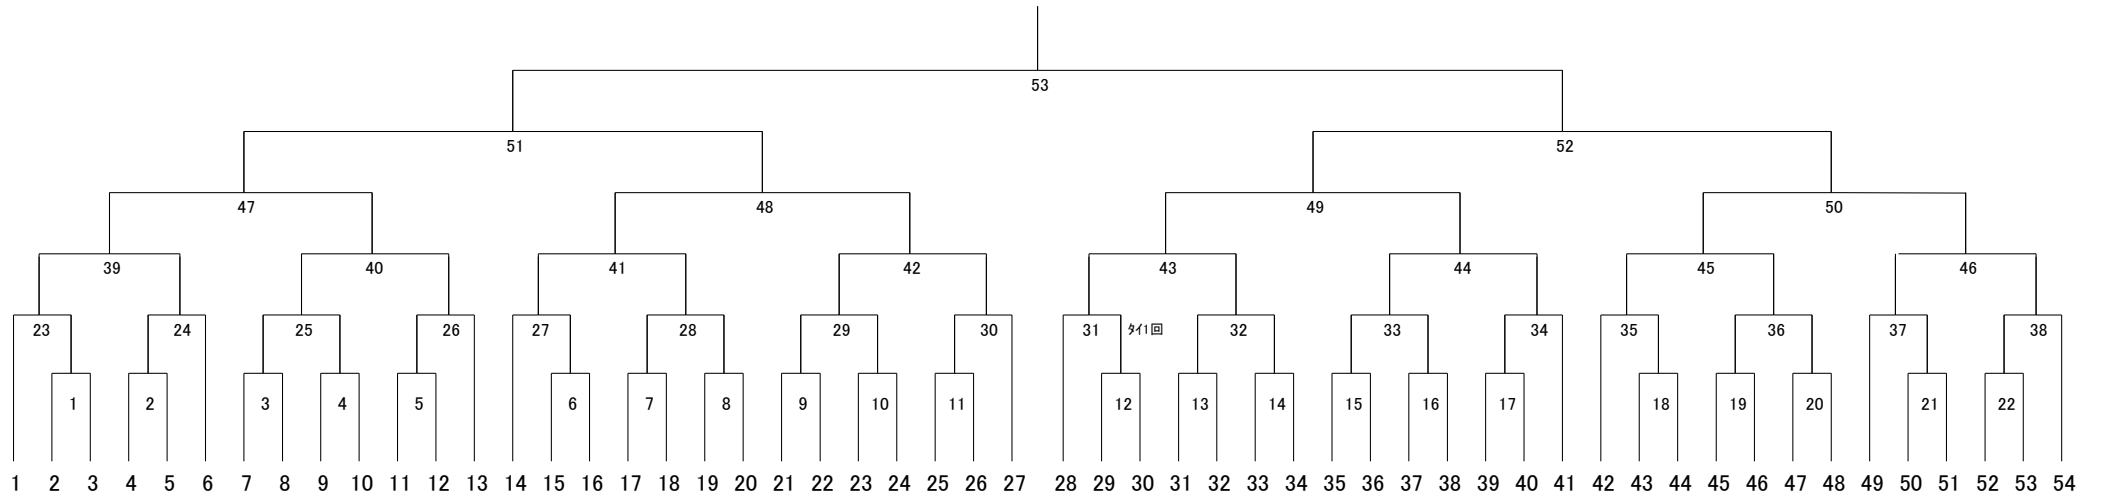

2026 会長杯
神奈川県学童軟式野球選手権大会
優勝

2026 会長杯 神奈川県学童軟式野球選手権大会

日 程 表

神奈川県学童野球連盟

月	日	曜	球 場 名	第1試合 9:00	第2試合 10:30	第3試合 12:00	第4試合 13:30	第5試合 15:00
8	7	金	横浜スタジアム	開会式				
	8	土	境川遊水地公園少年球場 A	1	2	3	4	
			境川遊水地公園少年球場 B	5	6	7	8	
			相模三川公園 A	9	10	11	12	
			相模三川公園 B1	13	14	15	16	17
			相模三川公園 B2	18	19	20	21	22
	9	日	境川遊水地公園少年球場 A	23	24	25	26	
			境川遊水地公園少年球場 B	27	28	29	30	
			相模三川公園 B1	31	32	33	34	
			相模三川公園 B2	35	36	37	38	
			相模三川公園 A (予備)					
	10	月	境川遊水地公園少年球場 A	39	40	41	42	
			境川遊水地公園少年球場 B	43	44	45	46	
			相模三川公園(予備)					
	11	火	境川遊水地公園少年球場 B	47	48	49	50	
	12	水	境川遊水地公園少年球場 B	51	52			
	13	木	寒川青少年広場 A (予備日)					
	14	金	俣野公園横浜薬大スタジアム	53	閉会式			